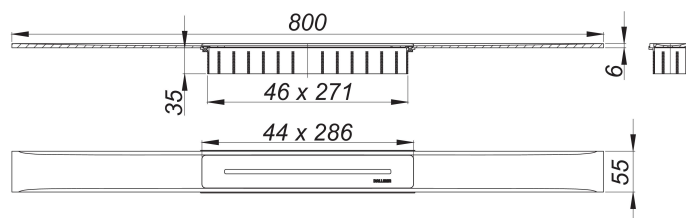

caniveau de douche CeraFloor Select laiton mat, 800 mm

Référence de l'article: 538376

GTIN: 4001636538376

Groupe de rabais: 11

Description :

caniveau de douche CeraFloor Select laiton mat, 800 mm

pour installation avec corps d'avaloir DallFlex, DallFlex Plan, DallFlex vertical et élément de douche DallFlex Floor, DallFlex Floor Plan, DallFlex Wall, DallFlex Wall Plan.

Rigole d'écoulement avec une pente précise sur plusieurs côtés, installée à fleur de sol et conçue pour revêtements de sol de 10 à 32 mm et revêtements mural de 12 à 24 mm (colle incluse), longueur ajustable sur millimètre.

spécificités :

- cache
- accessoires de montage et positionnement
- coiffe de protection

matériau :

acier inox 1.4301, massif 6 mm, classe de charge K 3 (300 kg), revêtement PVD laiton mat

Indications de commande pour le CeraFloor Select :

Obligation de commander le corps d'avaloir DallFlex ou élément de douche DallFlex Floor/Wall + le caniveau de douche CeraFloor Select.

Pièces détachées :

535573 bouchon CeraWall S

535887