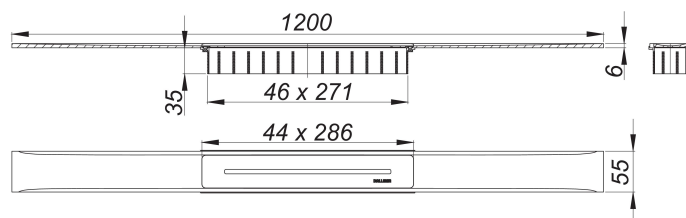

## caniveau de douche CeraFloor Select laiton mat, 1200 mm

Référence de l'article: 538437

GTIN: 4001636538437

Groupe de rabais: 11

### Description :

caniveau de douche CeraFloor Select laiton mat, 1200 mm

pour installation avec corps d'avaloir DallFlex, DallFlex Plan, DallFlex vertical et élément de douche DallFlex Floor, DallFlex Floor Plan, DallFlex Wall, DallFlex Wall Plan.

Rigole d'écoulement avec une pente précise sur plusieurs côtés, installée à fleur de sol et conçue pour revêtements de sol de 10 à 32 mm et revêtements mural de 12 à 24 mm (colle incluse), longueur ajustable sur millimètre.

spécificités :

- cache
- accessoires de montage et positionnement
- coiffe de protection

matériau :

acier inox 1.4301, massif 6 mm, classe de charge K 3 (300 kg), revêtement PVD laiton mat

Indications de commande pour le CeraFloor Select :