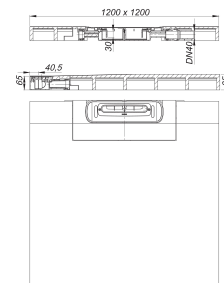

élément de douche DallFlex Wall Plan, DN 40, 1,2 x 1,2 m

Référence de l'article: 540027

GTIN: 4001636540027

Groupe de rabais: 11

Description :

élément de douche DallFlex Wall Plan, DN 40, 1,2 x 1,2 m

avec point d'évacuation côté mur, pour montage avec caniveaux de douche CeraWall et CeraFloor. Raccord d'écoulement DN 40 latéral, positionnement variable sans outils sur trois côtés, à rotule, réglable de 0 – 15 degrés

spécificités

- système de corps d'avaloir DallFlex Plan
- collerette d'étanchéité flexible pour imperméabilisations composites et pour membranes étanches
- siphon de nettoyage anti-odeurs, hauteur du siphon 30 mm (déviant à la norme EN 1253)
- coiffe de protection
- adapté aux fauteuils roulants à partir de carreaux de 5 x 5 cm