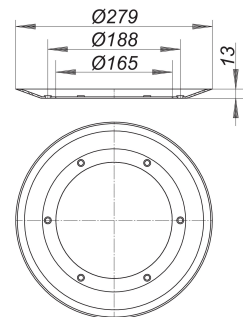

joint de bride S 65

Référence de l'article: 659958

GTIN: 4001636659958

Groupe de rabais: 10

Description :

joint de bride S 65

pièce de rechange pour manchette de raccordement 65 Rhepanol ainsi que les avaloirs de toit 62, 63 T, 64 et l'élément de rehausse 630 aux versions avec bride à visser