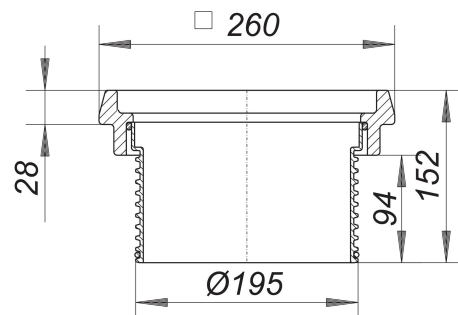

cadre de rehausse 608.1

Référence de l'article: 860606

GTIN: 4001636860606

Groupe de rabais: 3

Description :

cadre de rehausse 608.1

compatible avec les avaloirs de cour et de parking 605, 606, 615 et 616

matériau :

polypropylène, à haute résistance aux chocs

cadre en fonte avec orifices filetés, classe de charge B (jusqu'à 12,5 t)

Pièces détachées :

860996 grille en fonte pour 605/606/615/616